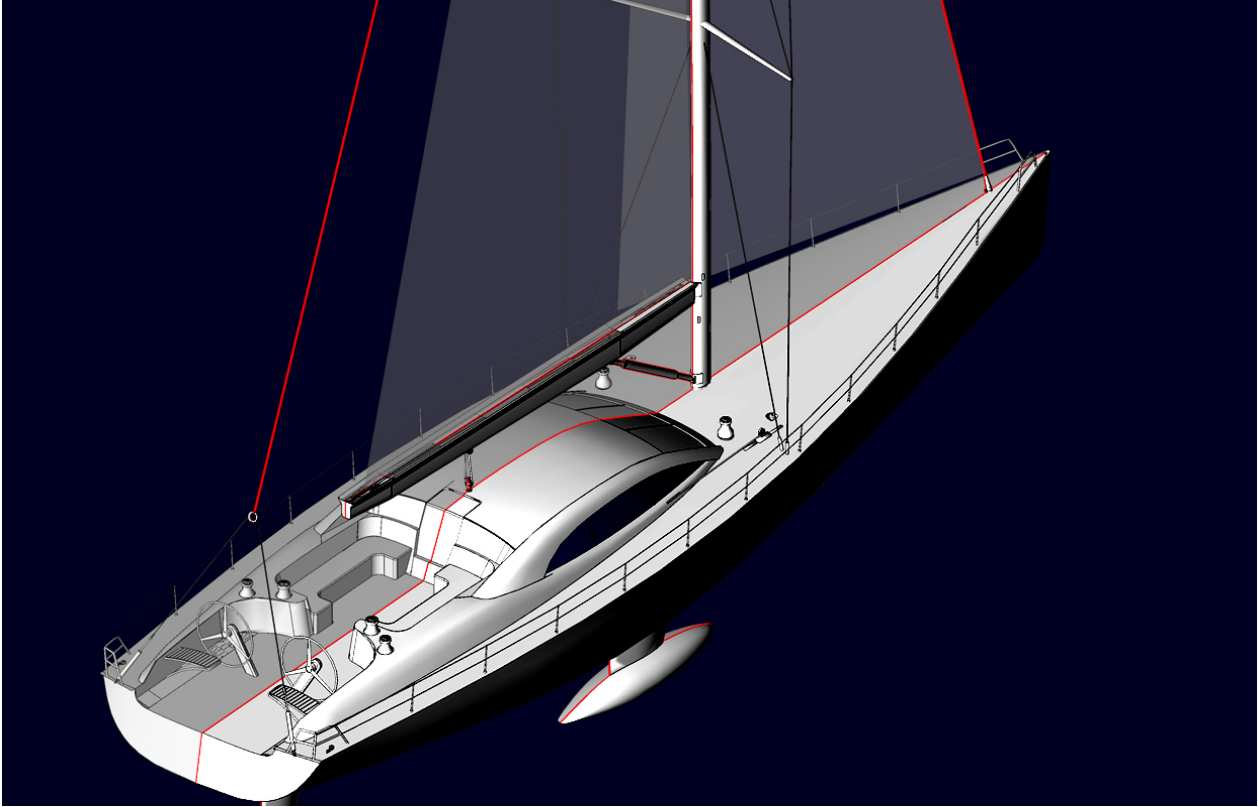

Le esercitazioni pratiche si tengono durante i fine settimana e devono rispettare un numero minimo di ore come da normativa vigente.

Costi dei corsi per il conseguimento della Patente Nautica:

Costo corsi:

Patente Nautica "Entro le 12 miglia" € 450.00 + le spese di bolli e versamenti (€75.00) e certificato medico

Patente Nautica "Senza Limiti" € 670,00 + le spese di bolli e versamenti (€75,00) e certificato medico

Esercitazioni Pratiche: obbligatorie come da normativa in vigore